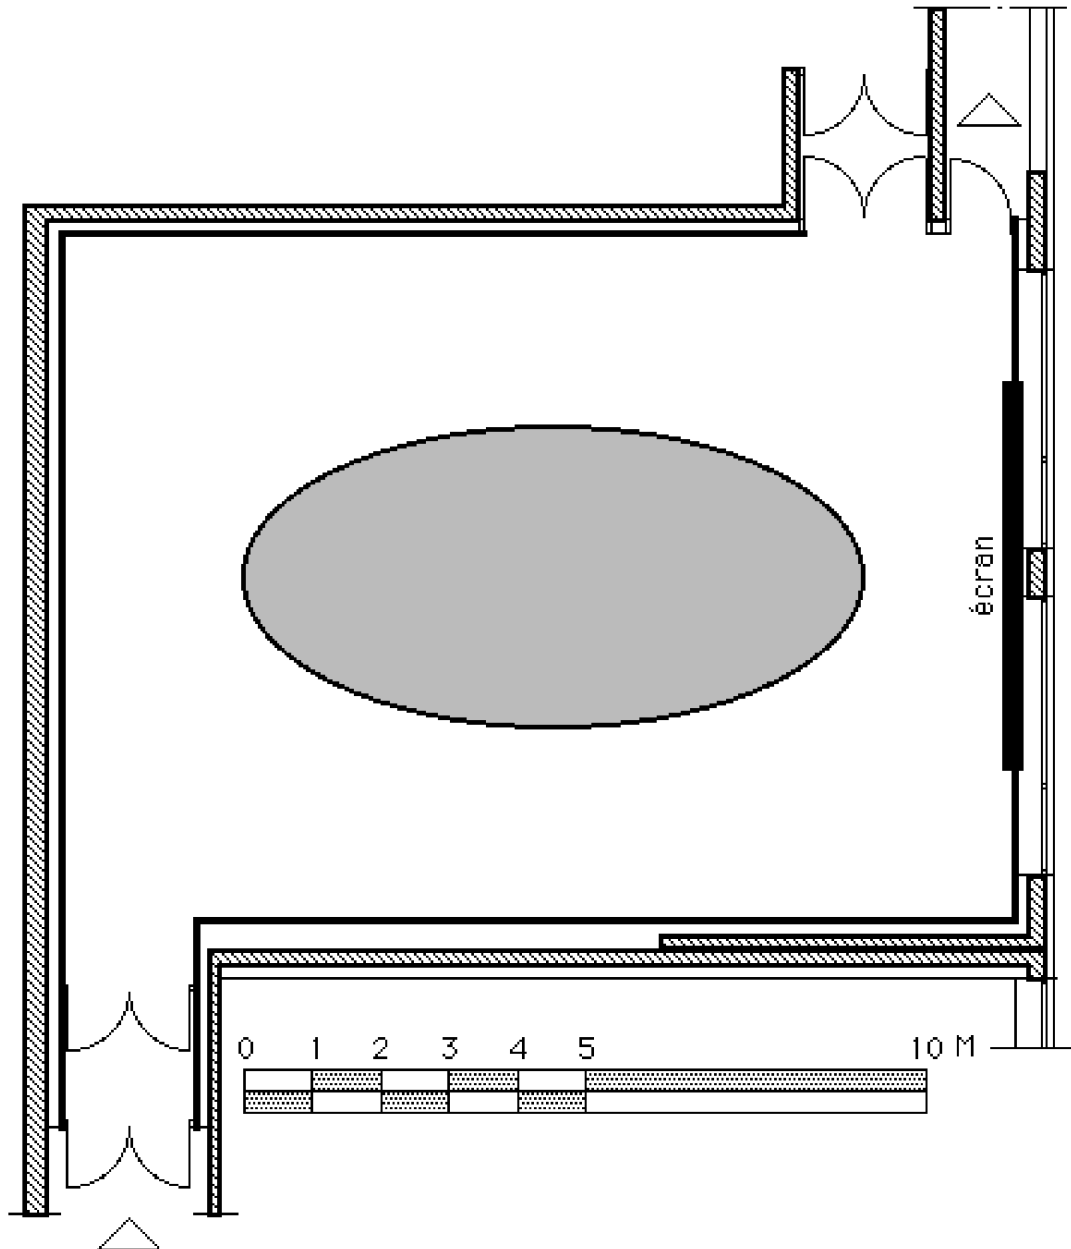

SALLE 120

Niveau 0

Dimensions (m)

Longueur : 14 m

Largeur : 10 m

Hauteur : 4,25 m

SURFACE : 140 m²

SOL : moquette

ECRAN : 5,4 x 3,90 m

Configuration :

capacité :

SALLE F

Niveau 0

<u>Dimensions (m)</u>		
<i>Longueur : 6,5 m</i>	<i>Largeur : 4,5 m</i>	<i>Hauteur : 2,95 m</i>
<i>SURFACE : 29 m²</i>	<i>SOL : moquette</i>	<i>ECRAN : 2X2</i>

capacité :

SALLE D

Niveau 0

Dimensions (m)
Longueur : 6,43 m Largeur : 4,53 m Hauteur : 2,95 m
SURFACE : 29 m² SOL : moquette

Configuration :

capacité :

SALLE BC

Niveau 0

Dimensions (m)		
<i>Longueur : 11m</i>	<i>Largeur : 7,4 m</i>	<i>Hauteur : 2,95 m</i>
<i>SURFACE : 82 m²</i>	<i>SOL : moquette</i>	<i>ECRAN : 2X2</i>

Configuration :

capacité :

SALLE 300

Niveau 0

<u>Dimensions (m)</u>		
<i>Longueur : 22,5 m</i>	<i>Largeur : 14 m</i>	<i>Hauteur : 5,40m</i>
<i>SURFACE : 315 m²</i>	<i>SOL : moquette</i>	<i>ECRAN : 6,14 X 4,8 m</i>