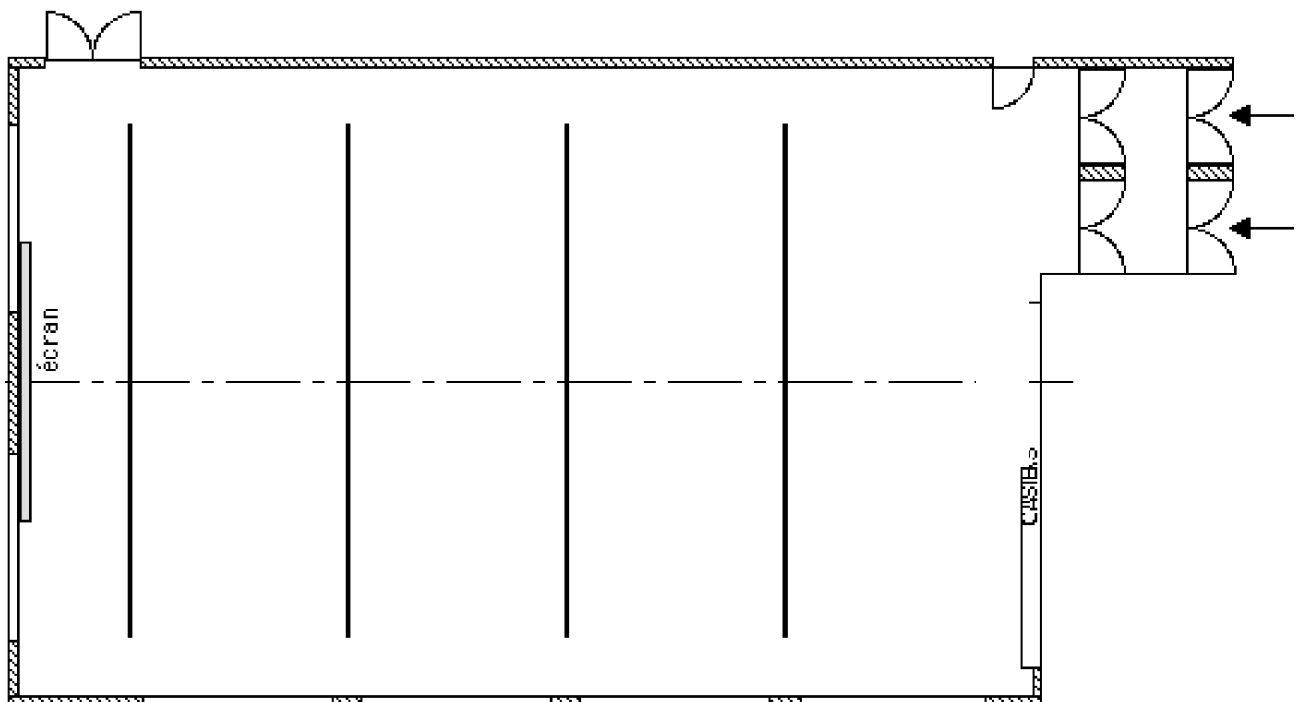

ECRAN : 5,4 x 3,90 m

Configuration :

capacité :

SALLE F

Niveau 0

<u>Dimensions (m)</u>		
<i>Longueur : 6,5 m</i>	<i>Largeur : 4,5 m</i>	<i>Hauteur : 2,95 m</i>
<i>SURFACE : 29 m²</i>	<i>SOL : moquette</i>	<i>ECRAN : 2X2</i>

Configuration :

capacité :

SALLE E

Niveau 0

<u>Dimensions (m)</u>		
<i>Longueur : 6,4 m</i>	<i>Largeur : 4,5 m</i>	<i>Hauteur : 2,95 m</i>
<i>SURFACE : 29 m²</i>	<i>SOL : moquette</i>	<i>ECRAN : 2X2</i>

Configuration :

capacité :

SALLE D

Niveau 0

Dimensions (m)
Longueur : 6,43 m Largeur : 4,53 m Hauteur : 2,95 m
SURFACE : 29 m² SOL : moquette

Configuration :

capacité :

SALLE BC

Niveau 0

Dimensions (m)		
<i>Longueur : 11m</i>	<i>Largeur : 7,4 m</i>	<i>Hauteur : 2,95 m</i>
<i>SURFACE : 82 m²</i>	<i>SOL : moquette</i>	<i>ECRAN : 2X2</i>

Configuration :

capacité :

SALLE 300

Niveau 0

<u>Dimensions (m)</u>		
<i>Longueur : 22,5 m</i>	<i>Largeur : 14 m</i>	<i>Hauteur : 5,40m</i>
<i>SURFACE : 315 m²</i>	<i>SOL : moquette</i>	<i>ECRAN : 6,14 X 4,8 m</i>