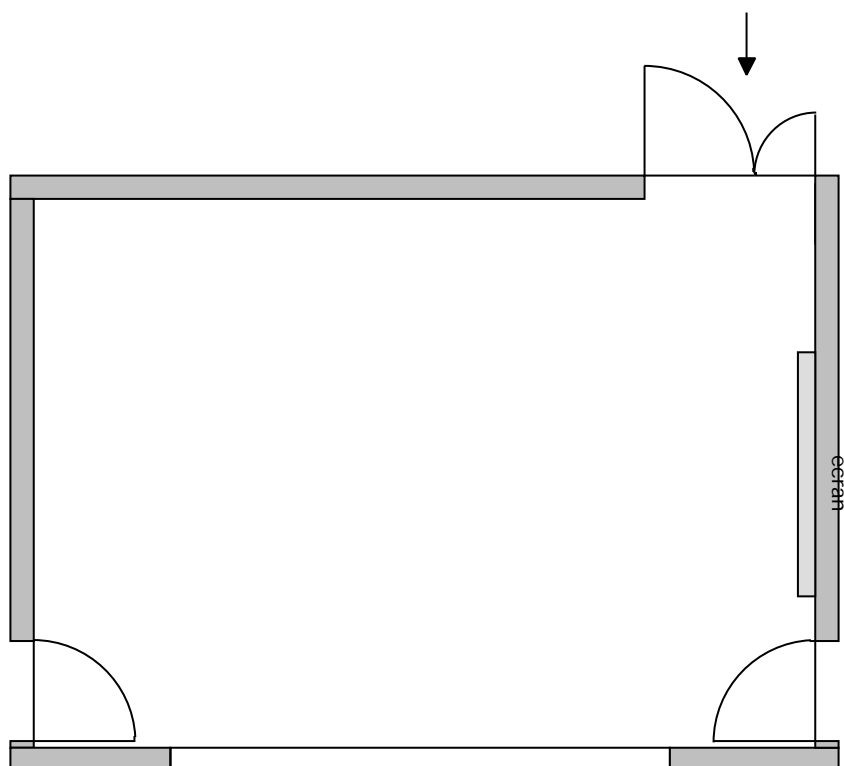

SALLE E

Niveau 0

<u>Dimensions (m)</u>		
<i>Longueur : 6,4 m</i>	<i>Largeur : 4,5 m</i>	<i>Hauteur : 2,95 m</i>
<i>SURFACE : 29 m²</i>	<i>SOL : moquette</i>	<i>ECRAN : 2X2</i>

Configuration :

capacité :