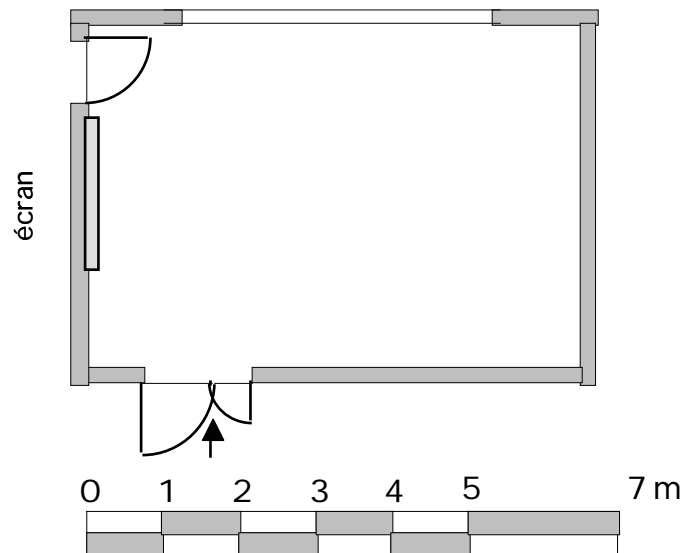

ECRAN : 5,4 x 3,90 m

Configuration :

capacité :

SALLE F

Niveau 0

<u>Dimensions (m)</u>		
<i>Longueur : 6,5 m</i>	<i>Largeur : 4,5 m</i>	<i>Hauteur : 2,95 m</i>
<i>SURFACE : 29 m²</i>	<i>SOL : moquette</i>	<i>ECRAN : 2X2</i>

Configuration :

capacité :

SALLE E

Niveau 0

<u>Dimensions (m)</u>		
<i>Longueur : 6,4 m</i>	<i>Largeur : 4,5 m</i>	<i>Hauteur : 2,95 m</i>
<i>SURFACE : 29 m²</i>	<i>SOL : moquette</i>	<i>ECRAN : 2X2</i>

Configuration :

capacité :

SALLE D

Niveau 0

Dimensions (m)
Longueur : 6,43 m Largeur : 4,53 m Hauteur : 2,95 m
SURFACE : 29 m² SOL : moquette

Configuration :

capacité :

SALLE BC

Niveau 0

Dimensions (m)		
<i>Longueur : 11m</i>	<i>Largeur : 7,4 m</i>	<i>Hauteur : 2,95 m</i>
<i>SURFACE : 82 m²</i>	<i>SOL : moquette</i>	<i>ECRAN : 2X2</i>

Configuration :

capacité :

SALLE 300

Niveau 0

<u>Dimensions (m)</u>		
<i>Longueur : 22,5 m</i>	<i>Largeur : 14 m</i>	<i>Hauteur : 5,40m</i>
<i>SURFACE : 315 m²</i>	<i>SOL : moquette</i>	<i>ECRAN : 6,14 X 4,8 m</i>