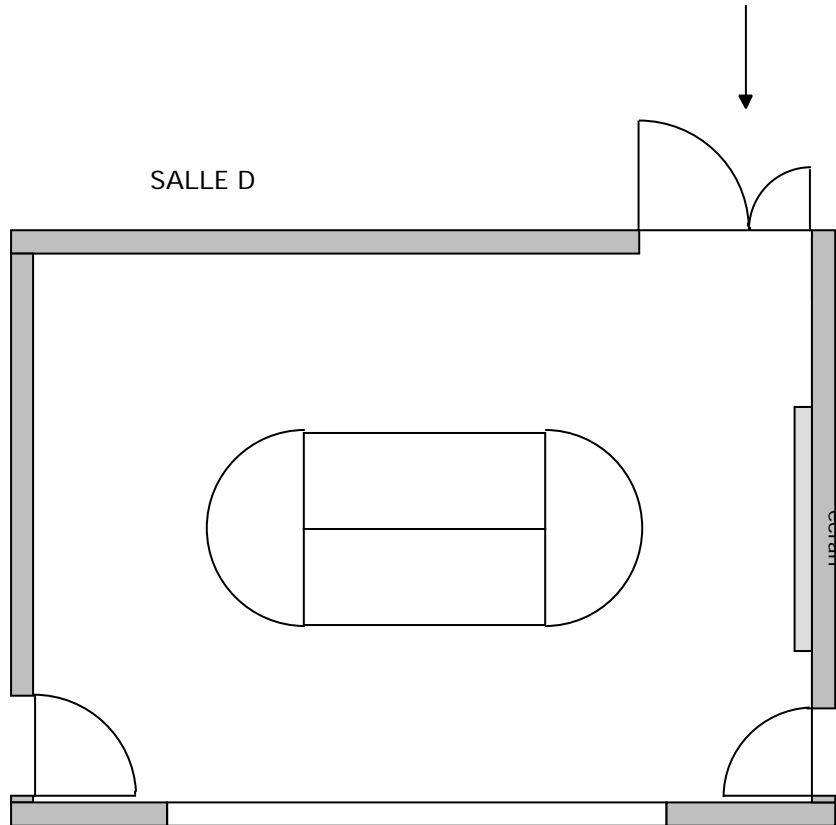

ECRAN : 5,4 x 3,90 m

Configuration :

capacité :

SALLE F

Niveau 0

<u>Dimensions (m)</u>		
<i>Longueur : 6,5 m</i>	<i>Largeur : 4,5 m</i>	<i>Hauteur : 2,95 m</i>
<i>SURFACE : 29 m²</i>	<i>SOL : moquette</i>	<i>ECRAN : 2X2</i>

Configuration :

capacité :

SALLE E

Niveau 0

<u>Dimensions (m)</u>		
<i>Longueur : 6,4 m</i>	<i>Largeur : 4,5 m</i>	<i>Hauteur : 2,95 m</i>
<i>SURFACE : 29 m²</i>	<i>SOL : moquette</i>	<i>ECRAN : 2X2</i>

Configuration :

capacité :

SALLE D

Niveau 0

Dimensions (m)
Longueur : 6,43 m Largeur : 4,53 m Hauteur : 2,95 m
SURFACE : 29 m² SOL : moquette

Configuration :

capacité :

SALLE BC

Niveau 0

Dimensions (m)		
<i>Longueur : 11m</i>	<i>Largeur : 7,4 m</i>	<i>Hauteur : 2,95 m</i>
<i>SURFACE : 82 m²</i>	<i>SOL : moquette</i>	<i>ECRAN : 2X2</i>

Configuration :

capacité :

SALLE 300

Niveau 0

<u>Dimensions (m)</u>		
<i>Longueur : 22,5 m</i>	<i>Largeur : 14 m</i>	<i>Hauteur : 5,40m</i>
<i>SURFACE : 315 m²</i>	<i>SOL : moquette</i>	<i>ECRAN : 6,14 X 4,8 m</i>