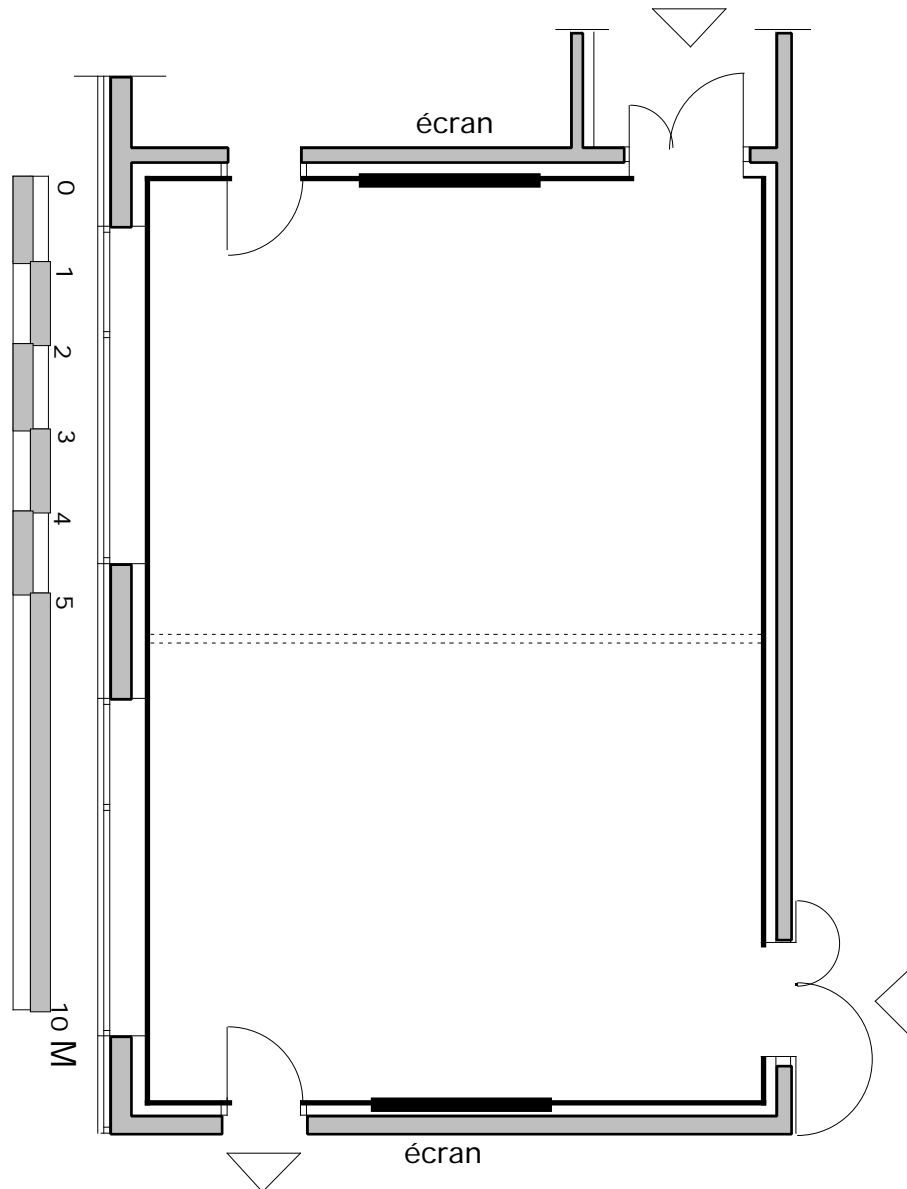

ECRAN : 5,4 x 3,90 m

Configuration :

capacité :

SALLE F

Niveau 0

<u>Dimensions (m)</u>		
<i>Longueur : 6,5 m</i>	<i>Largeur : 4,5 m</i>	<i>Hauteur : 2,95 m</i>
<i>SURFACE : 29 m²</i>	<i>SOL : moquette</i>	<i>ECRAN : 2X2</i>

Configuration :

capacité :

SALLE E

Niveau 0

<u>Dimensions (m)</u>		
<i>Longueur : 6,4 m</i>	<i>Largeur : 4,5 m</i>	<i>Hauteur : 2,95 m</i>
<i>SURFACE : 29 m²</i>	<i>SOL : moquette</i>	<i>ECRAN : 2X2</i>

Configuration :

capacité :

SALLE D

Niveau 0

Dimensions (m)
Longueur : 6,43 m Largeur : 4,53 m Hauteur : 2,95 m
SURFACE : 29 m² SOL : moquette

Configuration :

capacité :

SALLE BC

Niveau 0

Dimensions (m)		
<i>Longueur : 11m</i>	<i>Largeur : 7,4 m</i>	<i>Hauteur : 2,95 m</i>
<i>SURFACE : 82 m²</i>	<i>SOL : moquette</i>	<i>ECRAN : 2X2</i>

Configuration :

capacité :

SALLE 300

Niveau 0

<u>Dimensions (m)</u>		
<i>Longueur : 22,5 m</i>	<i>Largeur : 14 m</i>	<i>Hauteur : 5,40m</i>
<i>SURFACE : 315 m²</i>	<i>SOL : moquette</i>	<i>ECRAN : 6,14 X 4,8 m</i>